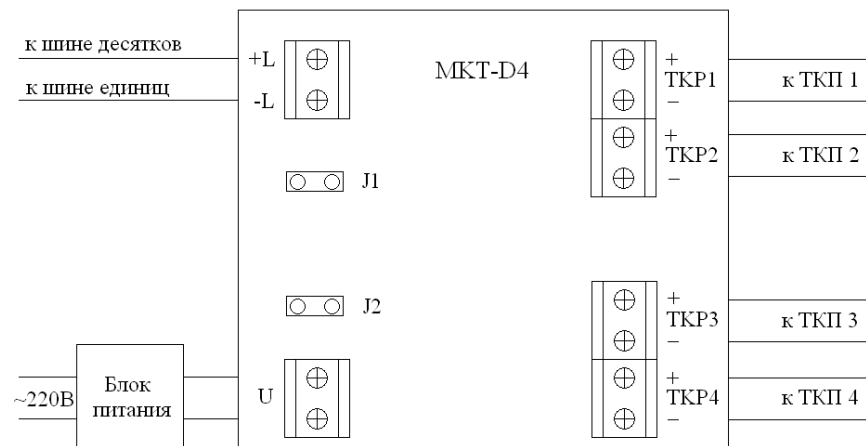

Для проверки состояний трубок необходимо кратковременно замкнуть переключку J1 в дежурном режиме работы. В остальное время переключка J1 должна быть разомкнута.

Для вызывной панели M10.1 всех модификаций необходимо замкнуть переключку J2. Для других вызывных панелей фирмы "Метакон" переключка J2 должна быть разомкнута.